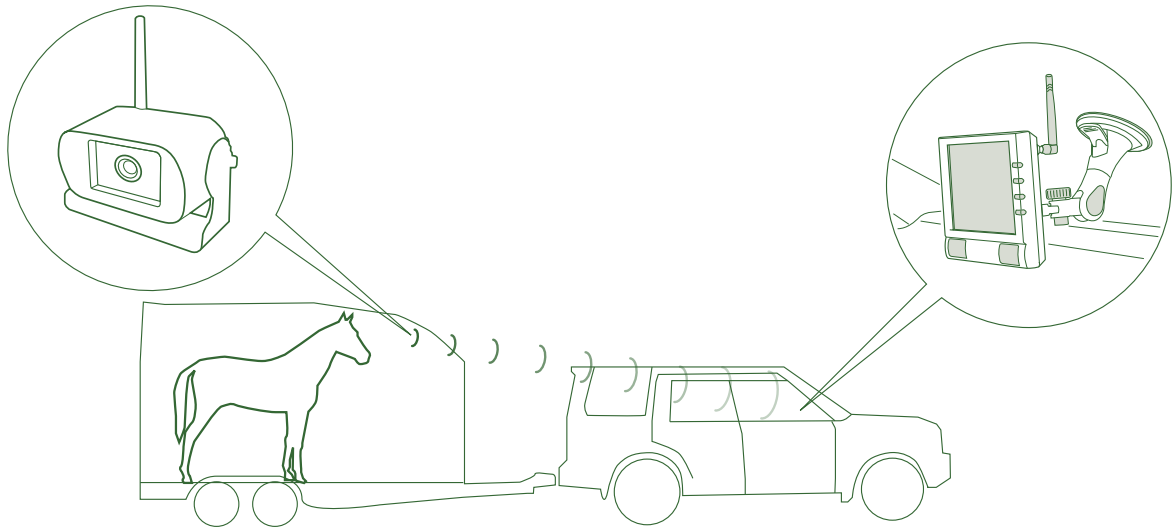

trailerCam™

SAFETY FOR YOUR HORSE

LUDA
ELEKTRONIK

Kvalitetssäkrad trådlös uppsiktslösning med prestanda anpassad för hästtransporter.

Särskilt utvecklat för ökad säkerhet vid transport av hästar. Robust kamera med vidvinkel och mörkerseende möjliggör uppsikt i alla typer av hästtrailers under alla ljusförhållanden.

Tydlig 7" LCD-skärm låter dig se din häst på bästa sätt för en säkrare transport. Komplet paket enkelt att montera i varje trailer.

SÅ FUNGERAR DET:

Med trailerCam™ vidvinkeloptik täcker kameran in flera hästar i samma bild.

LCD MONITOR 7"

Den 7" stora skärmen ger föraren en tydlig bild över hästarna i transporten. Med det inkluderade sugproppsfästet monteras skärmen enkelt i vindrutan.

LCD-Monitorn har 4 kanaler vilket betyder att du kan använda flera kameror i samma trailer. Många kunder kompletterar därför med en kamera på baksidan av släpet så att man förutom att se vad som händer inne i transporten även kan se vad som finns bakom släpet vid backning.

Monitorns spegelvändningsfunktion gör att den lämpar sig väl även som backningssystem. Skärmen drivs på 12-24 V från bilens cigarettuttag och har även AV-ingång för uppspelning av bild & ljud från annan källa när man inte kör med släpet, (såsom DVD-underhållning för barnen i bilen).